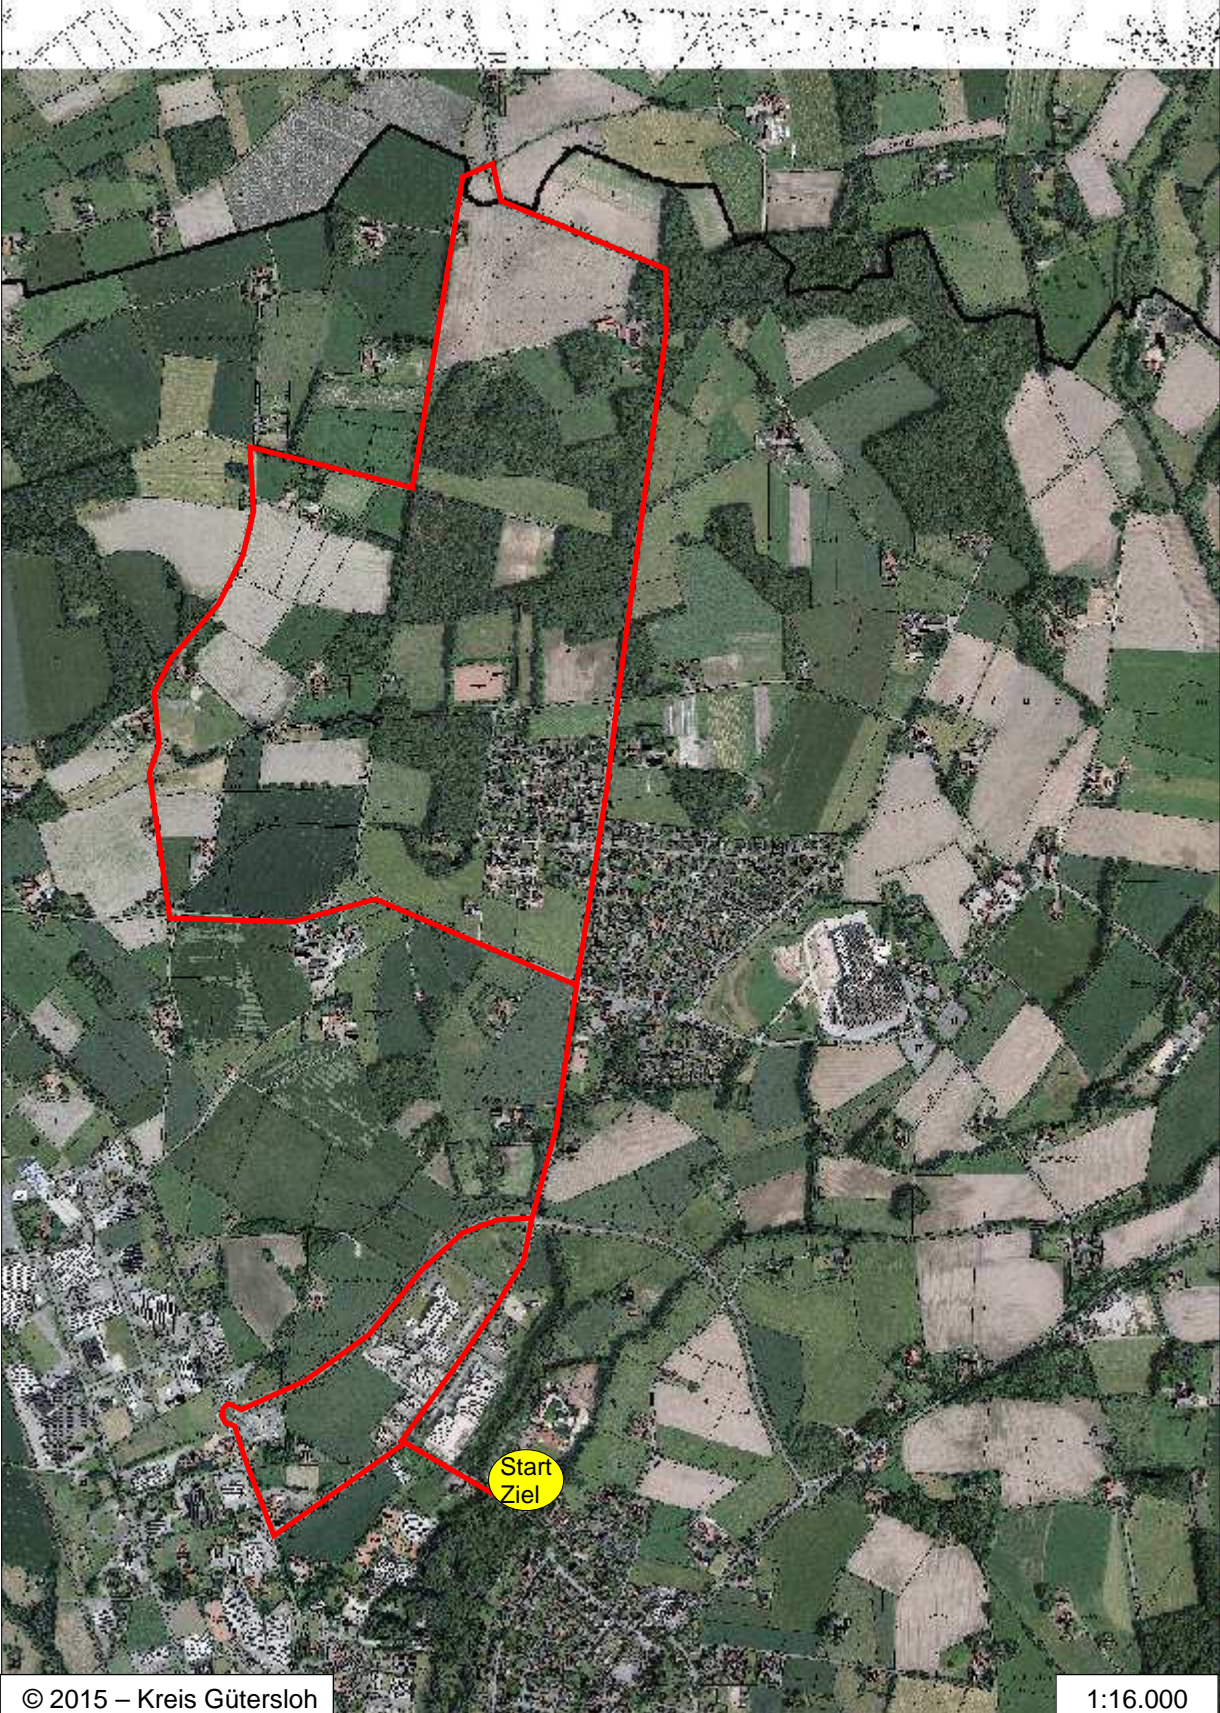

Kurzdistanz 5 Runden

N 5766458 m

© 2015 – Kreis Gütersloh
E 441030 m

1:16.000

Sprintdistanz 3 Runden

N 5766458 m

© 2015 – Kreis Gütersloh
E 441030 m

1:16.000

Sparkassen-Triathlon Versmold

Laufstrecke