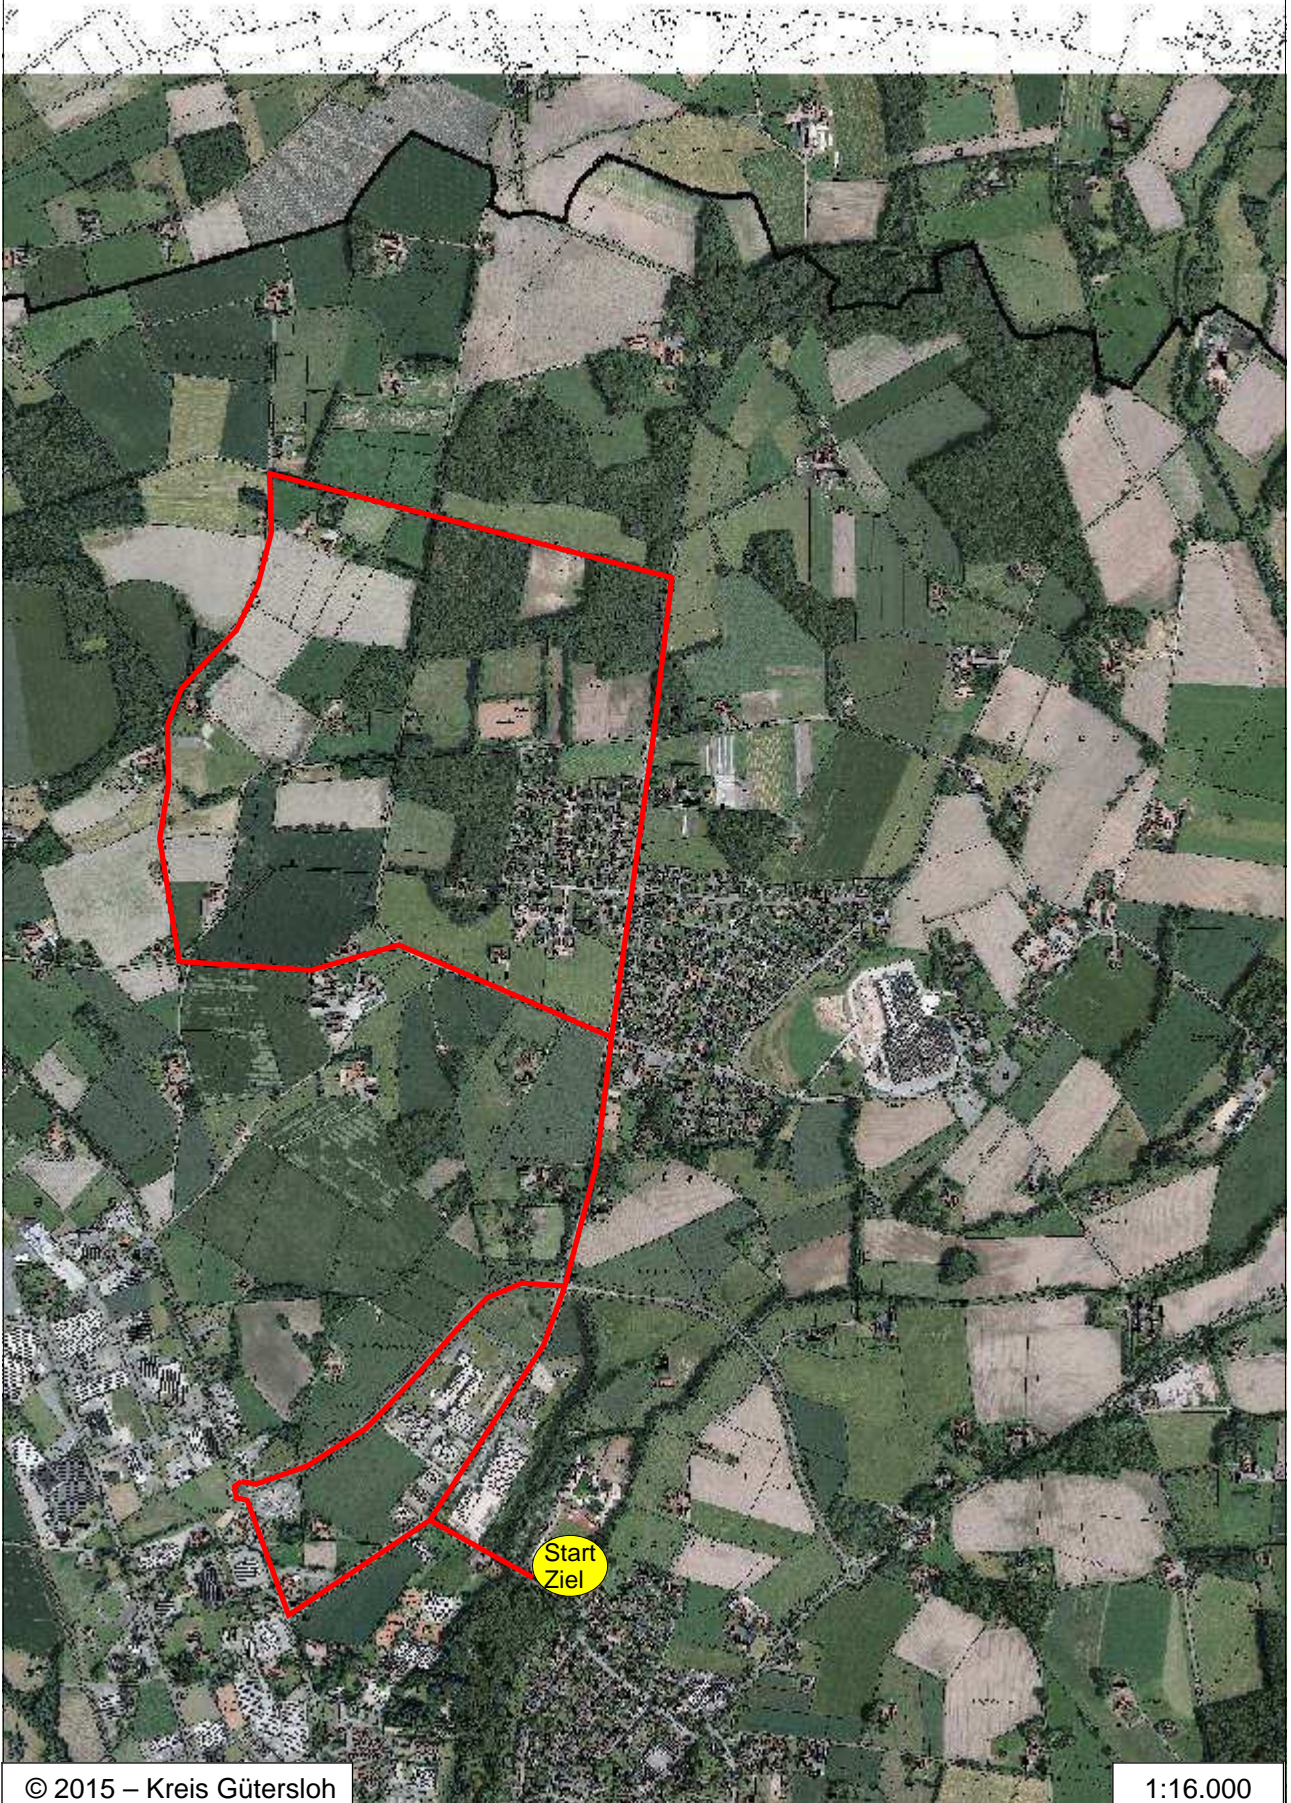

Kurzdistanz 5 Runden

N 5766458 m

© 2015 – Kreis Gütersloh
E 441030 m

1:16.000

Sprintdistanz 3 Runden

N 5766458 m

© 2015 – Kreis Gütersloh
E 441030 m

1:16.000

Sparkassen-Triathlon Versmold

Laufstrecke